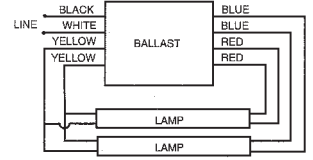

## FLUORESCENT BALLAST WIRING DIAGRAMS

1 - Rapid Start

2 - Slimline 120V

3 - Slimline 277V

4 - High Output

Atlas Lighting Supply

2828 S. Linwood St

Visalia, CA 93277