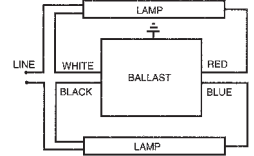

## FLUORESCENT BALLAST WIRING DIAGRAMS

1 - Rapid Start

2 - Slimline 120V

3 - Slimline 277V

4 - High Output

Atlas Lighting Supply

2828 S. Linwood St

Visalia, CA 93277