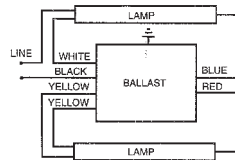

## FLUORESCENT BALLAST WIRING DIAGRAMS

1 - Rapid Start

2 - Slimline 120V

3 - Slimline 277V

4 - High Output

Atlas Lighting Supply

2828 S. Linwood St

Visalia, CA 93277