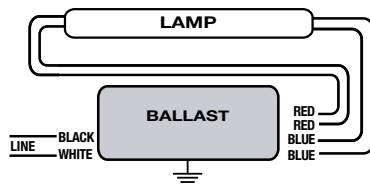

T5

High Output

ELECTRONIC FLUORESCENT BALLASTS

Lamp Type			Input Volts	Product Number	Product Code	Certifications			Line Current (Amps)	Input Power (Watts)	Power Factor	Ballast Factor	THD %	Min Start Temp	Sound Rating	Wire Diag.	Case Dim.	Spec Page
Qty	Watts	Start Type				UL	cUL	CSA										
F24T5/HO																		
1	24	RS	120	50138	E139HO/RS/120	X	X	0.41	28	0.55	1.00	<135	0°F	A	1-7	G1	62	
	24	PS	120	50142	EP239HO/PS/MV	X	X	0.25	29	0.98	1.12	<15	0°F	A	1-10	J1	69	
	24	PS	277	50142	EP239HO/PS/MV	X	X	0.12	29	0.98	1.12	<15	0°F	A	1-10	J1	69	
2	24	PS	120	50142	EP239HO/PS/MV	X	X	0.47	55	0.98	1.10	<10	0°F	A	2-8	J1	69	
	24	PS	277	50142	EP239HO/PS/MV	X	X	0.21	55	0.98	1.10	<10	0°F	A	2-8	J1	69	
F39T5/HO																		
1	39	RS	120	50138	E139HO/RS/120	X	X	0.49	35	0.57	0.88	<120	0°F	A	1-7	G1	62	
	39	PS	120	50142	EP239HO/PS/MV	X	X	0.36	43	0.98	1.02	<10	0°F	A	1-10	J1	69	
	39	PS	277	50142	EP239HO/PS/MV	X	X	0.16	43	0.98	1.02	<10	0°F	A	1-10	J1	69	
2	39	PS	120	50142	EP239HO/PS/MV	X	X	0.73	87	0.98	1.00	<10	0°F	A	2-8	J1	69	
	39	PS	277	50142	EP239HO/PS/MV	X	X	0.31	85	0.98	1.00	<10	0°F	A	2-8	J1	69	
F54T5/HO																		
1	54	RS	120	50140	E154HO/RS/120	X	X	0.74	51	0.56	0.95	<140	0°F	A	1-7	G1	63	
	54	PS	120	50144	EP254HO/PS/MV	X	X	0.52	62	0.96	1.02	<15	0°F	A	1-10	J1	71	
	54	PS	277	50144	EP254HO/PS/MV	X	X	0.23	62	0.96	1.02	<15	0°F	A	1-10	J1	71	
2	54	PS	120	50144	EP254HO/PS/MV	X	X	1.00	120	0.98	1.00	<10	0°F	A	2-8	J1	71	
	54	PS	277	50144	EP254HO/PS/MV	X	X	0.43	117	0.98	1.00	<10	0°F	A	2-8	J1	71	

Case Diagrams

Case Dimensions

Drawing #	Overall (L)	Width (W)	Height (H)	Mounting (M)
G1	9.10"	0.95"	0.95"	8.75"
J1	16.90"	1.20"	1.00"	16.00"

Wiring Diagrams

1-7

1-10

2-8

Atlas Lighting Supply