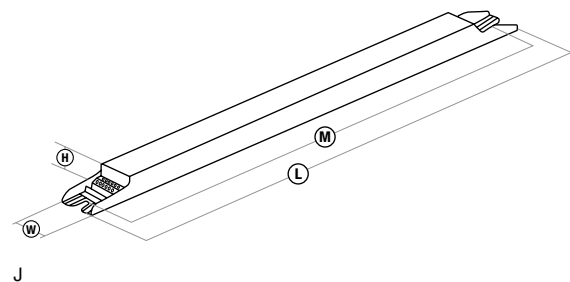

T5

High Output

ELECTRONIC FLUORESCENT BALLASTS

Lamp Type			Input Volts	Product Number	Product Code	Certifications			Line Current (Amps)	Input Power (Watts)	Power Factor	Ballast Factor	THD %	Min Start Temp	Sound Rating	Wire Diag.	Case Dim.	Spec Page
Qty	Watts	Start Type				UL	cUL	CSA										
F24T5/HO																		
1	24	RS	120	50138	E139HO/RS/120	X	X	0.41	28	0.55	1.00	<135	0°F	A	1-7	G1	62	
	24	PS	120	50142	EP239HO/PS/MV	X	X	0.25	29	0.98	1.12	<15	0°F	A	1-10	J1	69	
	24	PS	277	50142	EP239HO/PS/MV	X	X	0.12	29	0.98	1.12	<15	0°F	A	1-10	J1	69	
2	24	PS	120	50142	EP239HO/PS/MV	X	X	0.47	55	0.98	1.10	<10	0°F	A	2-8	J1	69	
	24	PS	277	50142	EP239HO/PS/MV	X	X	0.21	55	0.98	1.10	<10	0°F	A	2-8	J1	69	
F39T5/HO																		
1	39	RS	120	50138	E139HO/RS/120	X	X	0.49	35	0.57	0.88	<120	0°F	A	1-7	G1	62	
	39	PS	120	50142	EP239HO/PS/MV	X	X	0.36	43	0.98	1.02	<10	0°F	A	1-10	J1	69	
	39	PS	277	50142	EP239HO/PS/MV	X	X	0.16	43	0.98	1.02	<10	0°F	A	1-10	J1	69	
2	39	PS	120	50142	EP239HO/PS/MV	X	X	0.73	87	0.98	1.00	<10	0°F	A	2-8	J1	69	
	39	PS	277	50142	EP239HO/PS/MV	X	X	0.31	85	0.98	1.00	<10	0°F	A	2-8	J1	69	
F54T5/HO																		
1	54	RS	120	50140	E154HO/RS/120	X	X	0.74	51	0.56	0.95	<140	0°F	A	1-7	G1	63	
	54	PS	120	50144	EP254HO/PS/MV	X	X	0.52	62	0.96	1.02	<15	0°F	A	1-10	J1	71	
	54	PS	277	50144	EP254HO/PS/MV	X	X	0.23	62	0.96	1.02	<15	0°F	A	1-10	J1	71	
2	54	PS	120	50144	EP254HO/PS/MV	X	X	1.00	120	0.98	1.00	<10	0°F	A	2-8	J1	71	
	54	PS	277	50144	EP254HO/PS/MV	X	X	0.43	117	0.98	1.00	<10	0°F	A	2-8	J1	71	

Case Diagrams

Case Dimensions

Drawing #	Overall (L)	Width (W)	Height (H)	Mounting (M)
G1	9.10"	0.95"	0.95"	8.75"
J1	16.90"	1.20"	1.00"	16.00"

Wiring Diagrams

1-7

1-10

2-8

Atlas Lighting Supply