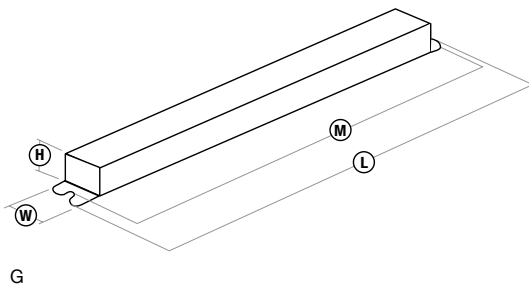

T5

High Output

ELECTRONIC FLUORESCENT BALLASTS

Lamp Type			Input Volts	Product Number	Product Code	Certifications			Line Current (Amps)	Input Power (Watts)	Power Factor	Ballast Factor	THD %	Min Start Temp	Sound Rating	Wire Diag.	Case Dim.	Spec Page
Qty	Watts	Start Type				UL	cUL	CSA										
F24T5/HO																		
1	24	RS	120	50138	E139HO/RS/120	X	X	0.41	28	0.55	1.00	<135	0°F	A	1-7	G1	62	
	24	PS	120	50142	EP239HO/PS/MV	X	X	0.25	29	0.98	1.12	<15	0°F	A	1-10	J1	69	
	24	PS	277	50142	EP239HO/PS/MV	X	X	0.12	29	0.98	1.12	<15	0°F	A	1-10	J1	69	
2	24	PS	120	50142	EP239HO/PS/MV	X	X	0.47	55	0.98	1.10	<10	0°F	A	2-8	J1	69	
	24	PS	277	50142	EP239HO/PS/MV	X	X	0.21	55	0.98	1.10	<10	0°F	A	2-8	J1	69	
F39T5/HO																		
1	39	RS	120	50138	E139HO/RS/120	X	X	0.49	35	0.57	0.88	<120	0°F	A	1-7	G1	62	
	39	PS	120	50142	EP239HO/PS/MV	X	X	0.36	43	0.98	1.02	<10	0°F	A	1-10	J1	69	
	39	PS	277	50142	EP239HO/PS/MV	X	X	0.16	43	0.98	1.02	<10	0°F	A	1-10	J1	69	
2	39	PS	120	50142	EP239HO/PS/MV	X	X	0.73	87	0.98	1.00	<10	0°F	A	2-8	J1	69	
	39	PS	277	50142	EP239HO/PS/MV	X	X	0.31	85	0.98	1.00	<10	0°F	A	2-8	J1	69	
F54T5/HO																		
1	54	RS	120	50140	E154HO/RS/120	X	X	0.74	51	0.56	0.95	<140	0°F	A	1-7	G1	63	
	54	PS	120	50144	EP254HO/PS/MV	X	X	0.52	62	0.96	1.02	<15	0°F	A	1-10	J1	71	
	54	PS	277	50144	EP254HO/PS/MV	X	X	0.23	62	0.96	1.02	<15	0°F	A	1-10	J1	71	
2	54	PS	120	50144	EP254HO/PS/MV	X	X	1.00	120	0.98	1.00	<10	0°F	A	2-8	J1	71	
	54	PS	277	50144	EP254HO/PS/MV	X	X	0.43	117	0.98	1.00	<10	0°F	A	2-8	J1	71	

Case Diagrams

Case Dimensions

Drawing #	Overall (L)	Width (W)	Height (H)	Mounting (M)
G1	9.10"	0.95"	0.95"	8.75"
J1	16.90"	1.20"	1.00"	16.00"

Wiring Diagrams

1-7

1-10

2-8

Atlas Lighting Supply